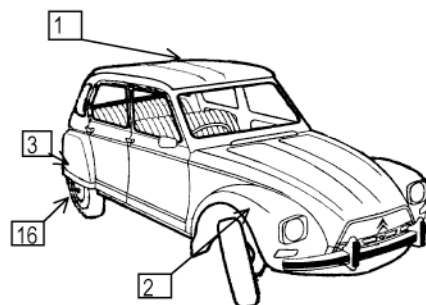

COMPOSITE

Novembre 2003

POLYESTER

DYANE "ORIGINE"

- _Toit rigide (avec moulure centrale).
- _Aile avant G/D.
- _Aile arrière G/D.
- _Plancher avec renforts double face et moulures conformes à l'origine G/D.

Réf:

- pc 1 P1206
- pc 2 P1006/P1005
- pc 3 P1021/P1020
- pc 4 P1403/P1402

DYANE "SPORT"

- _Aile avant large G/D.
- _Calandre persienne.
- _Spoiler large.
- _Aile arrière large G/D.
- _Casquette de pare-brise.
- _Moon-disk (avec kit de montage 15"), 4 pièces.